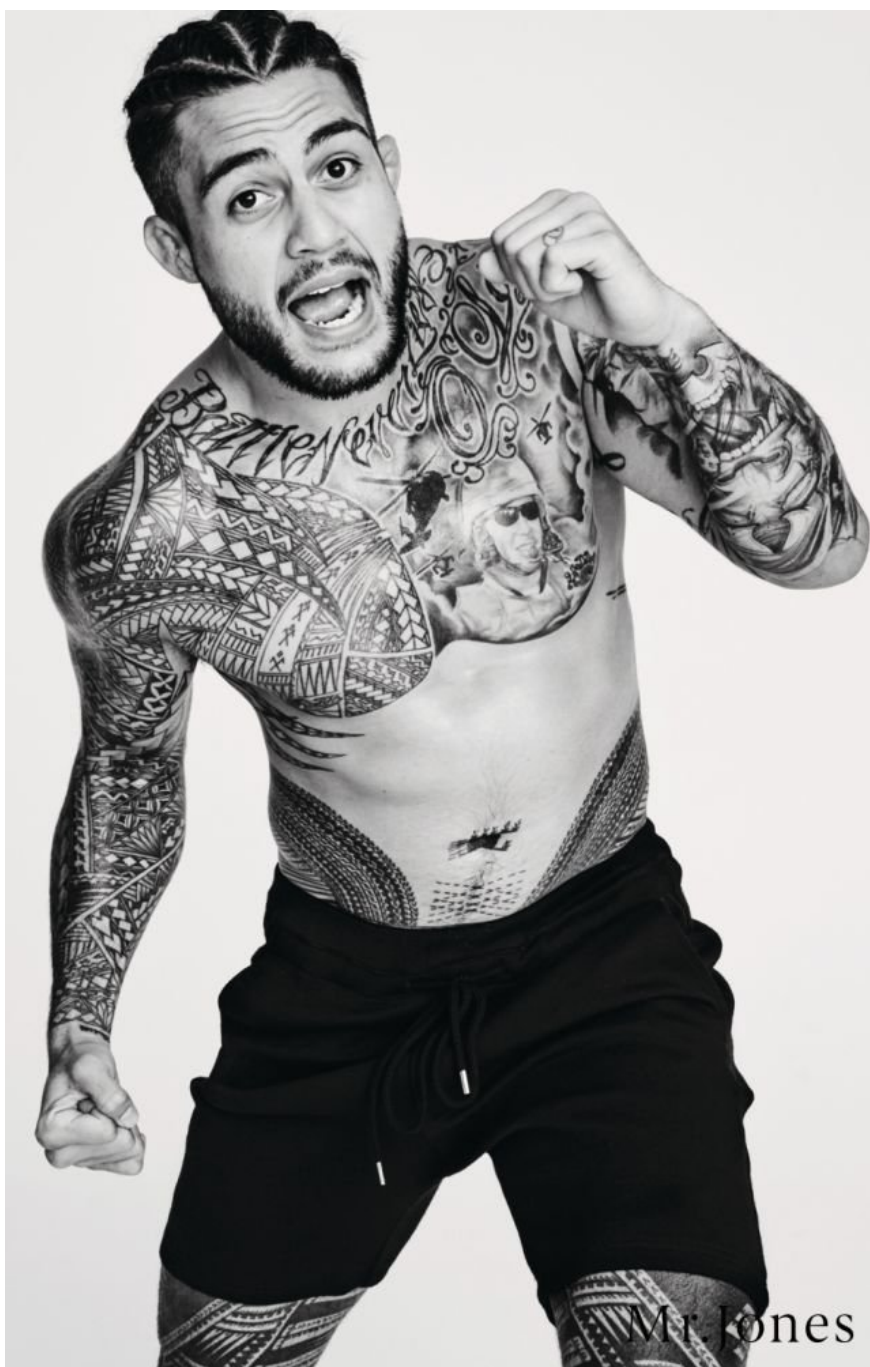

TYSON PEDRO

HEIGHT: 191CM WAIST: 111CM SHIRT: 45CM